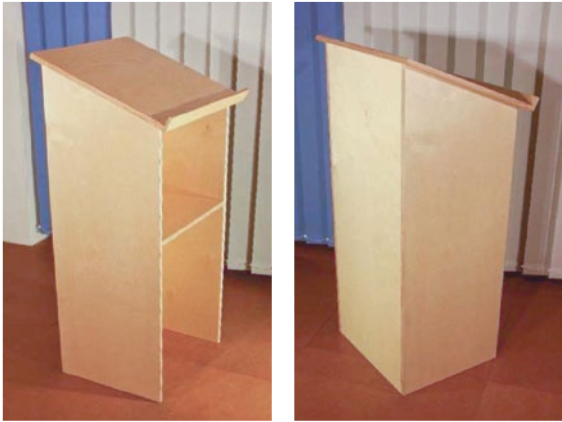

RP1

Der beliebte Klassiker

Modell RP1

Hochwertig verarbeitetes Standardrednerpult in Holzoptik