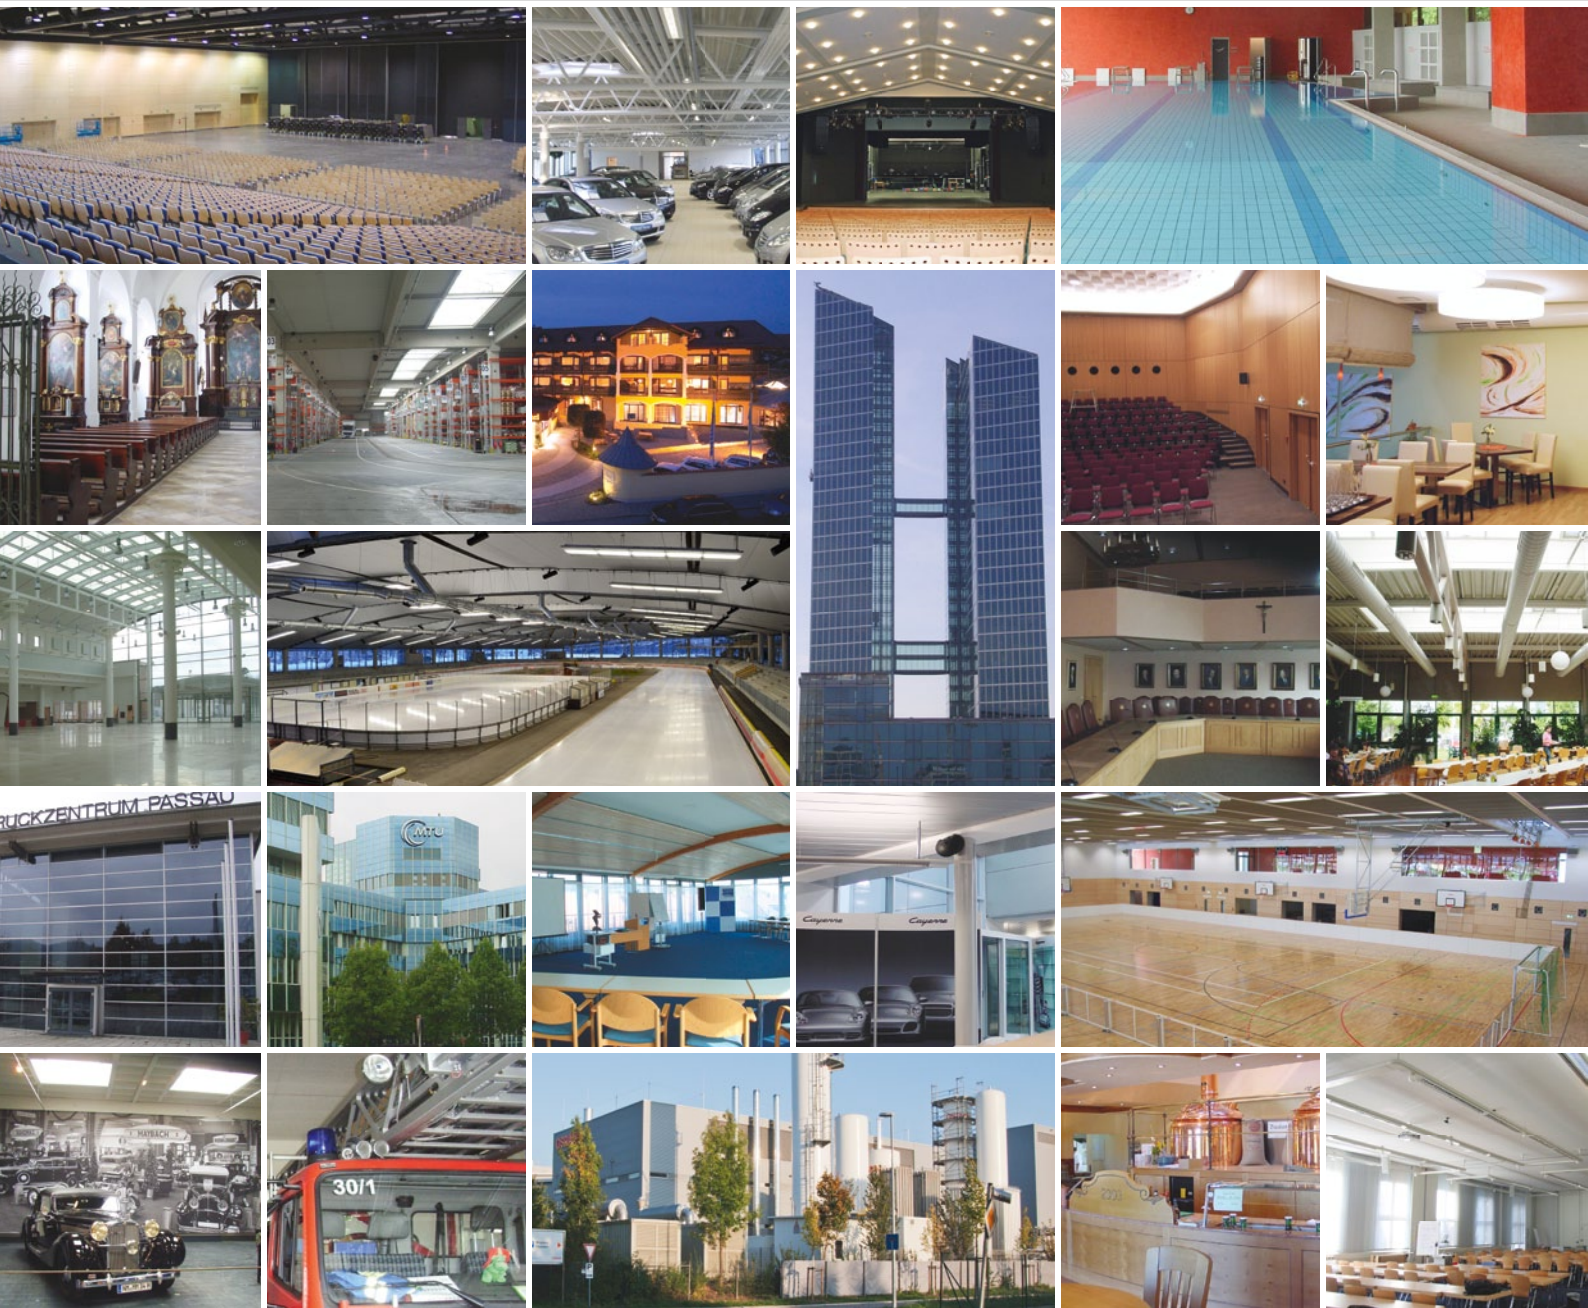

Lieber Geschäftspartner,

herzlich Willkommen bei TRE. Wir sind Ihr Spezialist für professionelle Audiotechnik. Die Zufriedenheit unserer Kunden bestätigt uns nach jedem Projekt: TRE ist das im süddeutschen Raum führende Unternehmen im Bereich der hochprofessionellen Elektroakustik.

TRE setzt Maßstäbe – von der WM-Stadion- bis zur Hochsicherheitsbeschallung in Kernkraftwerken. Unsere auf Ihr Projekt maßgeschneiderte TRE-Beschallungs- und Evakuierungsanlage stellt stets die bestmögliche und qualitativ hochwertigste Lösung dar. Und funktioniert reibungslos, auch unter anspruchsvollsten Bedingungen.

Sie als Partner sind uns wichtig. Wir scheuen keinen Aufwand, sondern nehmen uns sehr gerne Zeit: in Vor-Ort-Gesprächen gehen wir ins Detail und finden gemeinsam mit Ihnen die optimalen Lösungsmöglichkeiten – individuell auf Ihre Anforderungen zugeschnitten. Verlassen Sie sich dabei auf unsere jahrzehntelange Erfahrung im hochprofessionellen Audiobereich!

Vertrauen Sie uns Ihr Projekt an! Wir freuen uns darauf, für Sie tätig zu werden.

Ihr TRE-Team